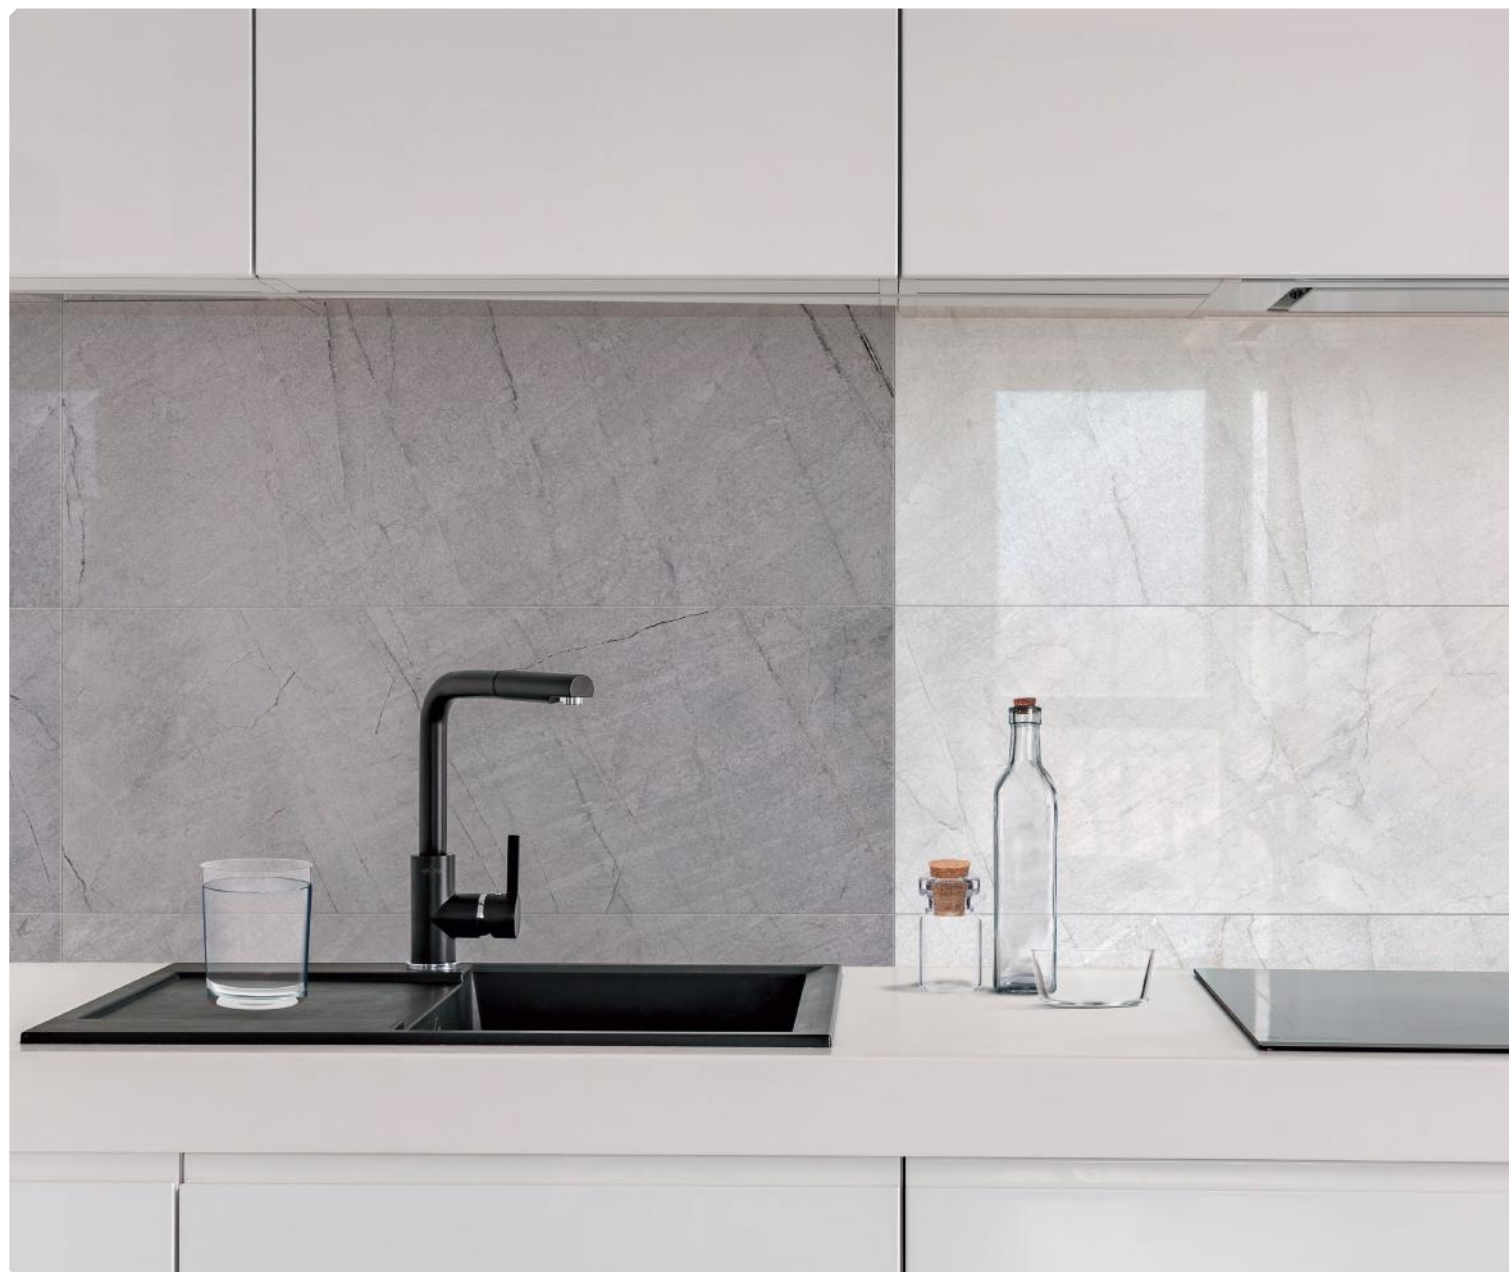

AZULEJO ESPAÑOL

Collection **Snow** 31,6x90

Wall Tile / Red Body
31,6x90 cm / 12,4"x35,4"

SNOW WHITE / BR 31,6x90 cm / 12,4"x 35,4"

REL SNOW MIX / BR 31,6x90 cm / 12,4"x 35,4"

SNOW GREY / BR 31,6x90 cm / 12,4"x 35,4"